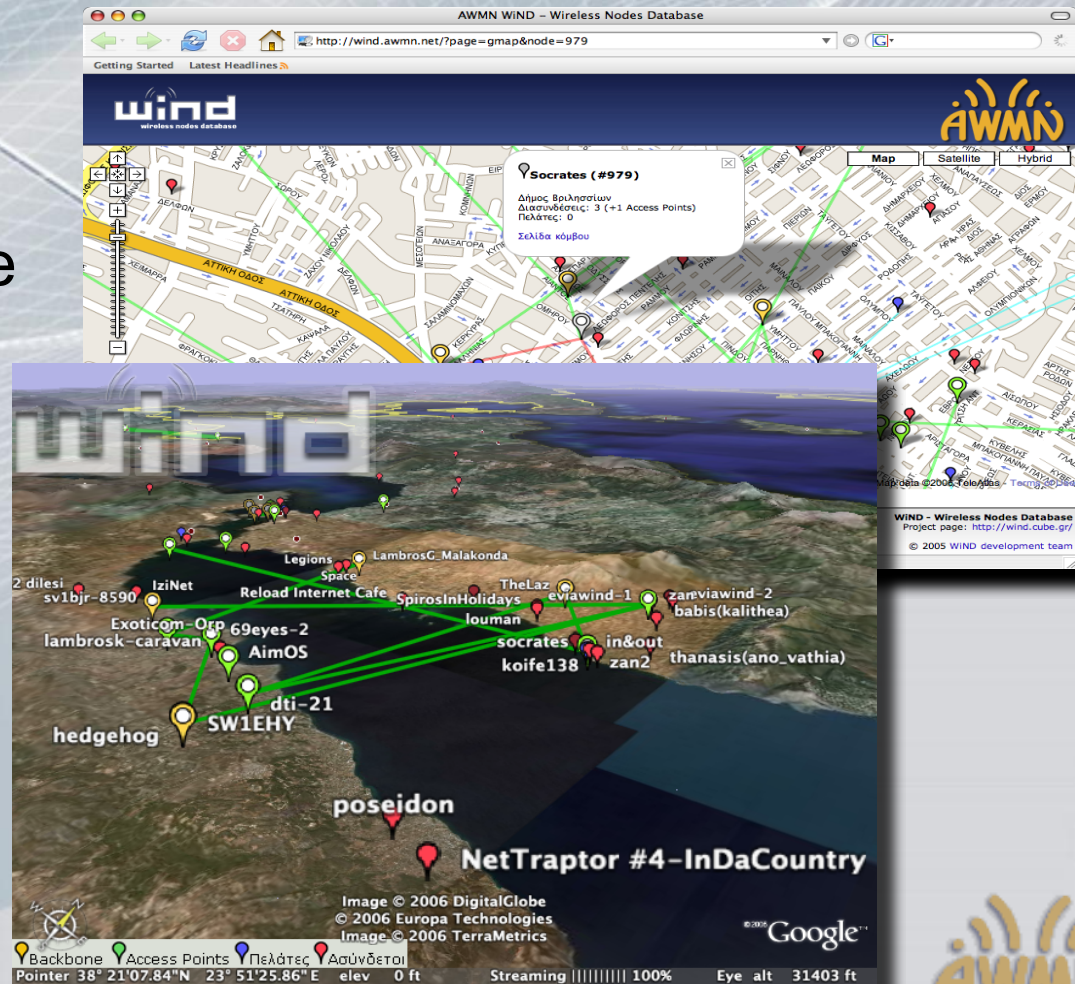

- **Competitive Internet**

--

- **Lack of RFCs**

--

- **Financial Stability**

--

Wireless Nodes Database (WIND)

- wind.awmn.net
- GNU GPL v2 licence
- Snapshots
- IPs & DNS
- Services DB
- G. Earth

Node info [Node edit](#)

Node ID	1
Node name	socrates
Area	Αμαρυνθίων
District	Εύβοια
Created	04/18/06
Administrator	socrates Contact

Info

Evia Go Wirelesssss!!!

Κόμβος αδιάλειπτης λειτουργίας στο κέντρο της Αμαρύνθου.
Services are coming soon!